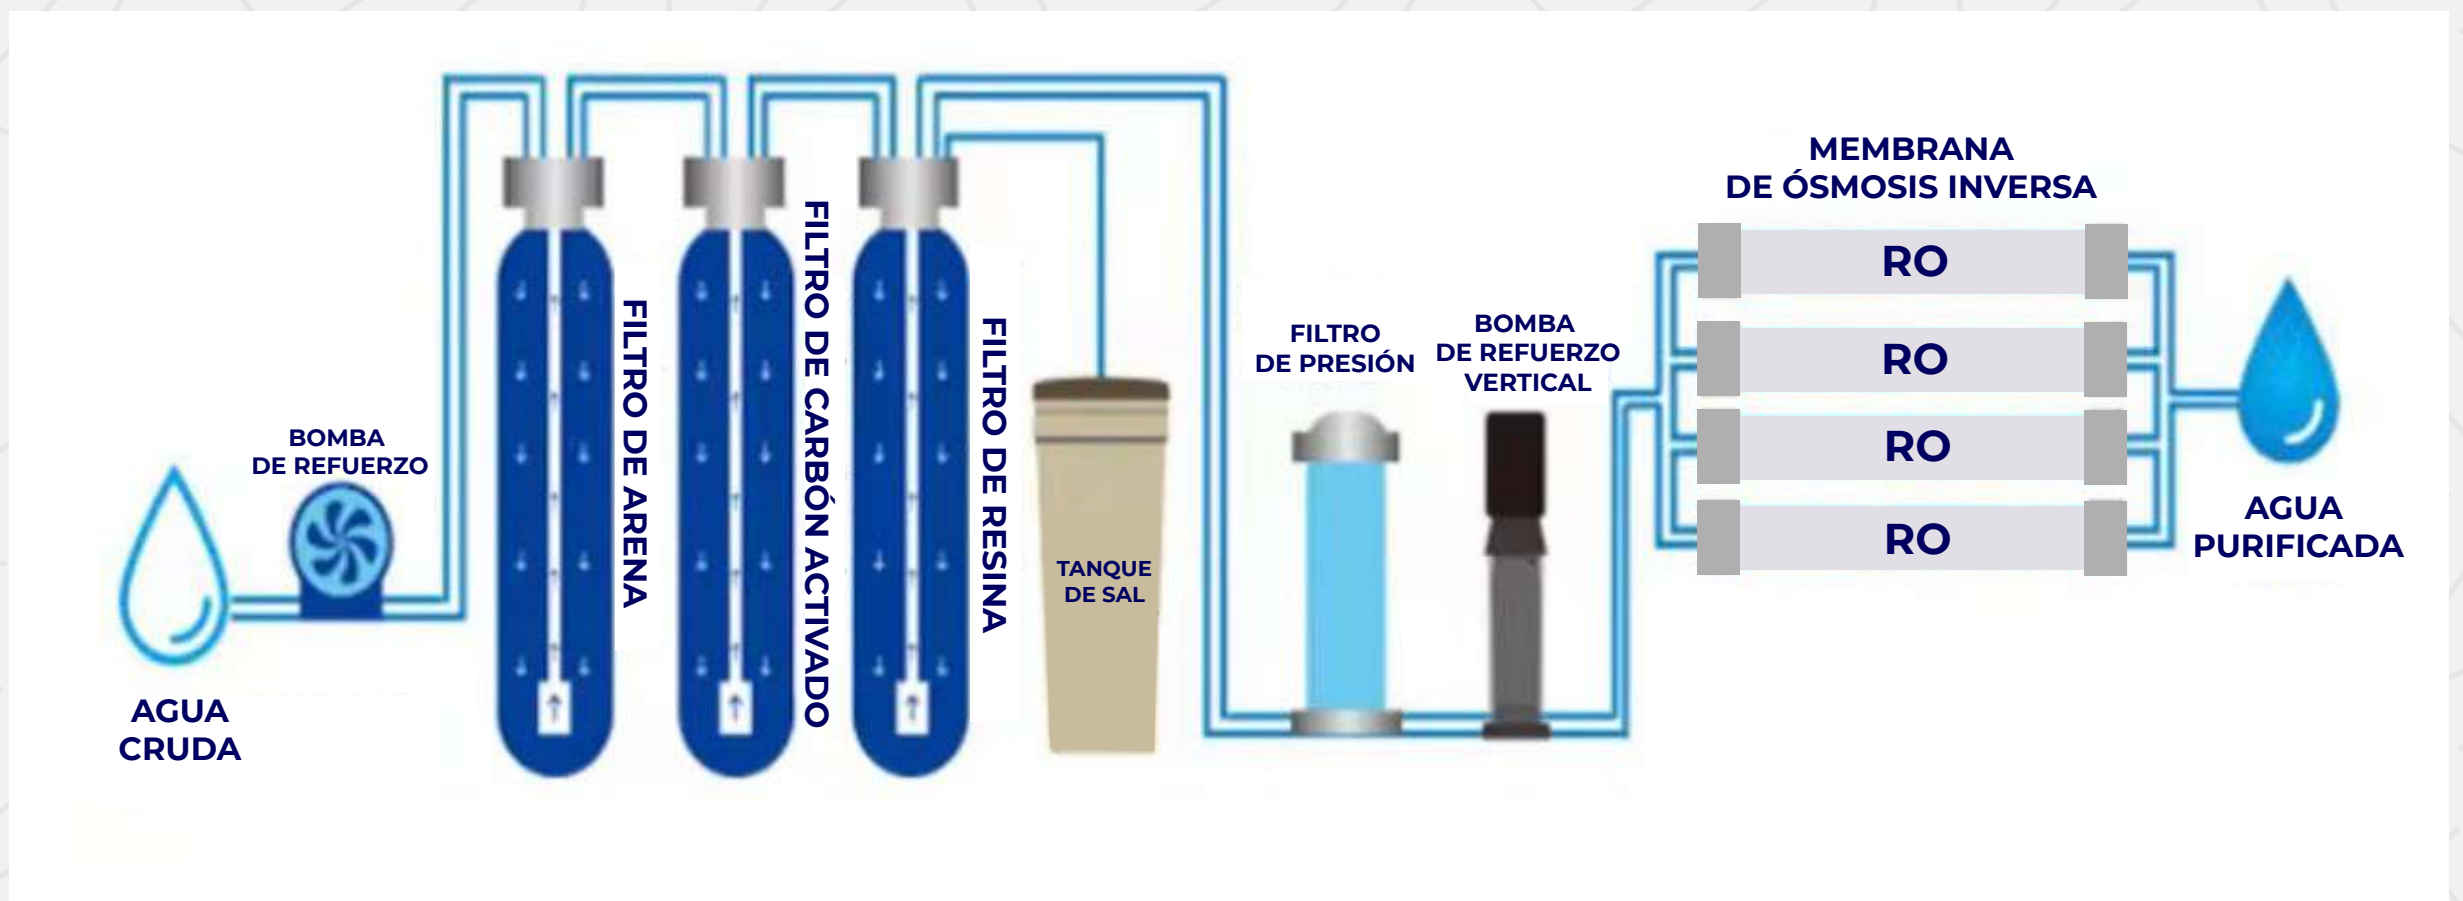

ESPECIFICACIONES

Capacidad de producción: 12,000 litros por día.

Agua cruda - bomba de refuerzo - filtro de arena - filtro de carbón activado - filtro de resina (suavizador de agua) - filtro de presión - bomba de refuerzo vertical - membrana de ósmosis inversa - agua purificada.